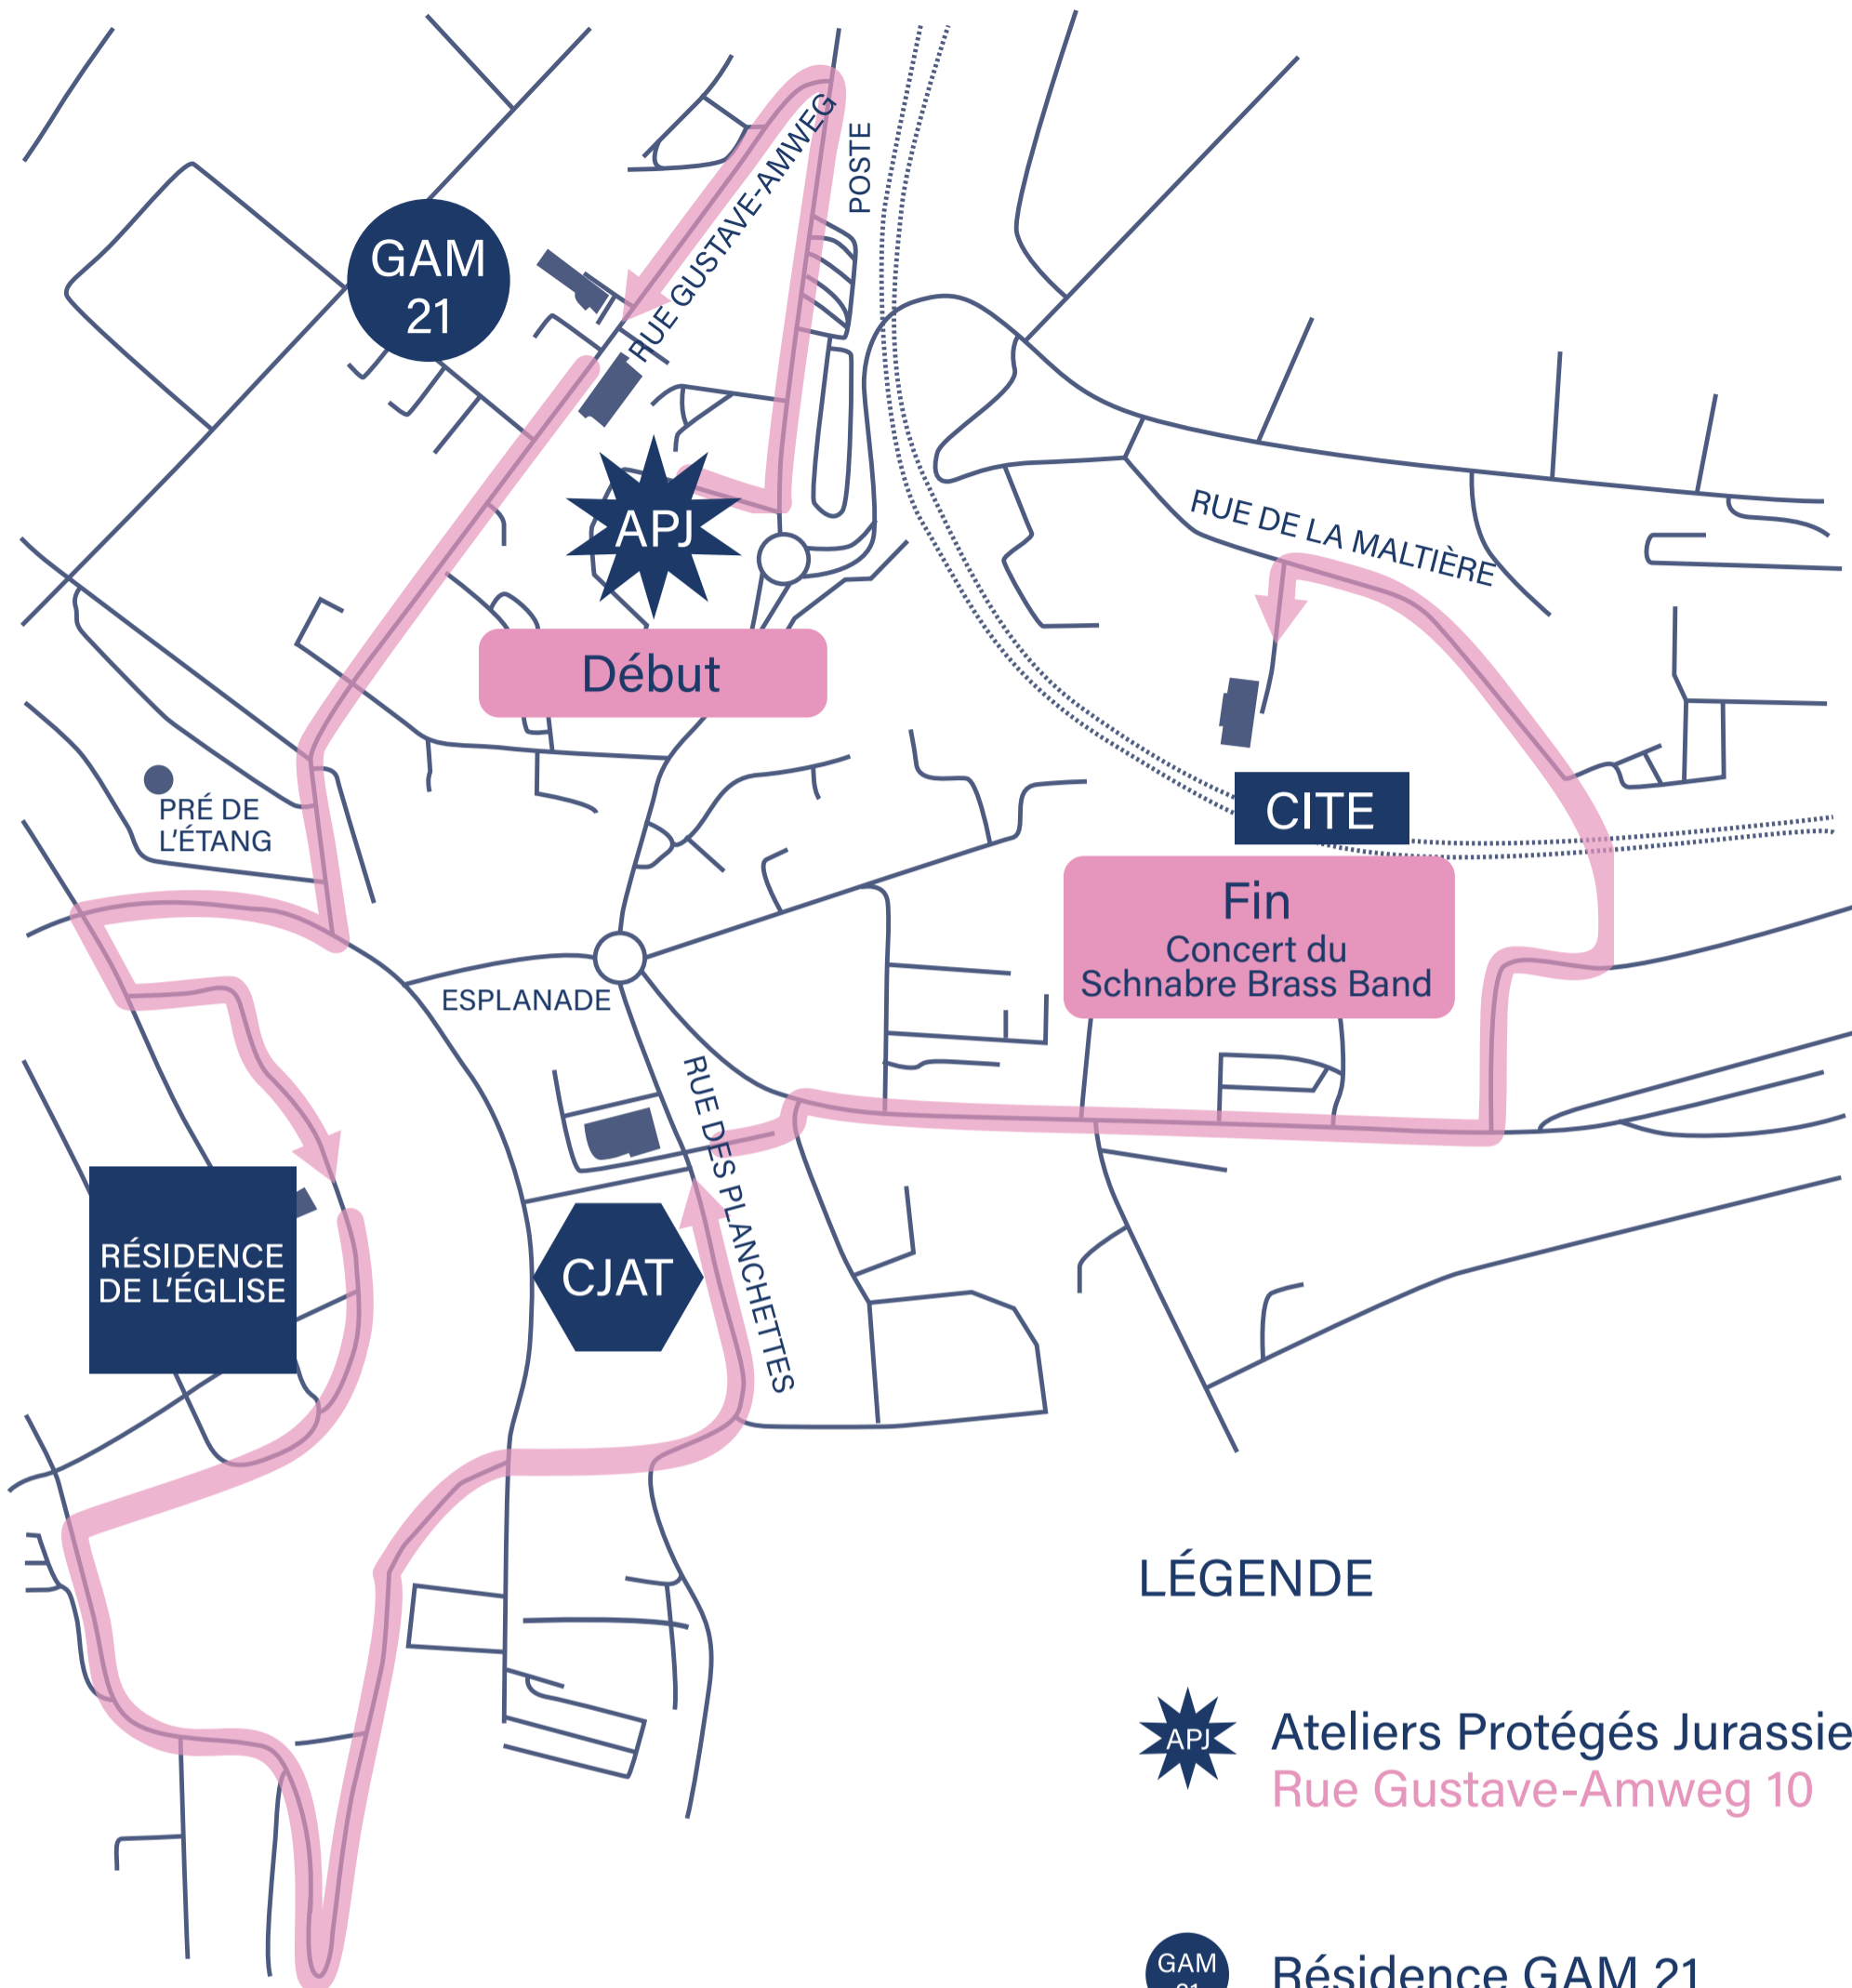

MARCHE GOURMANDE

PORRENTRUUY

SAMEDI
03.06

PROGRAMME DU SAMEDI 03.06

10h00 - 12h00

Portes ouvertes sur les différents sites de Porrentruy ●■★◆■

11h00

Inauguration officielle de la Résidence GAM 21 ●

Dès 14h00

Départs échelonnés de la Marche Gourmande depuis les Ateliers Protégés Jurassiens ★

Dès 16h00

Fin de la Marche Gourmande à la Résidence La Cité. Animation musicale par le Schnabre Brass Band. Ouvert au public ■

➔ 50ans.lescastors.ch

L'ITINERAIRE

Cet itinéraire est adapté aux personnes à mobilité réduite.

Il emprunte également les chemins ayant le moins de circulation.

Le temps de marche entre les sites est équivalent.

Rendez-vous à la Cité pour un concert du Schnabre Brass Band:

Dès 16h00

LÉGENDE

-  Ateliers Protégés Jurassiens
Rue Gustave-Amweg 10
-  Résidence GAM 21
Rue Gustave-Amweg 21
-  Résidence de l'Église
Rue de l'Église 32
-  CJAT
Rue des Planchettes 10
-  Résidence La Cité
Rue de la Maltière 6